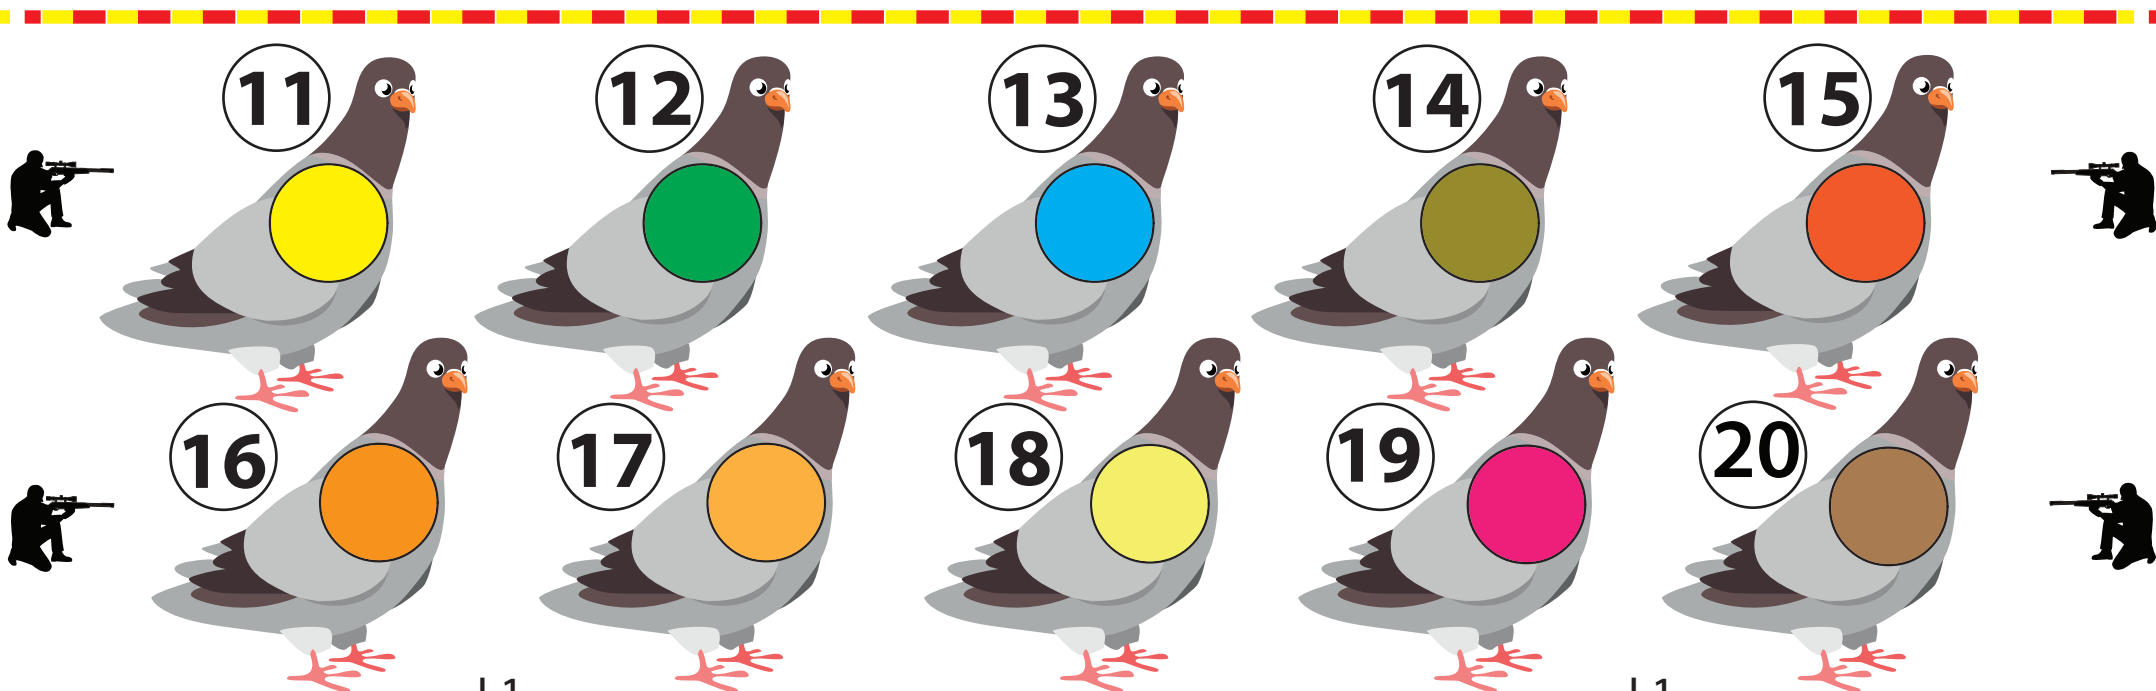

PP40 võistluste: 10+10 tuvi tabamisalaga 20mm ja 15mm

X X x x

L1

L1

PP40 võistluste: 10+10 tuvi tabamisalaga 20mm ja 15mm

X X x x

L2

L2