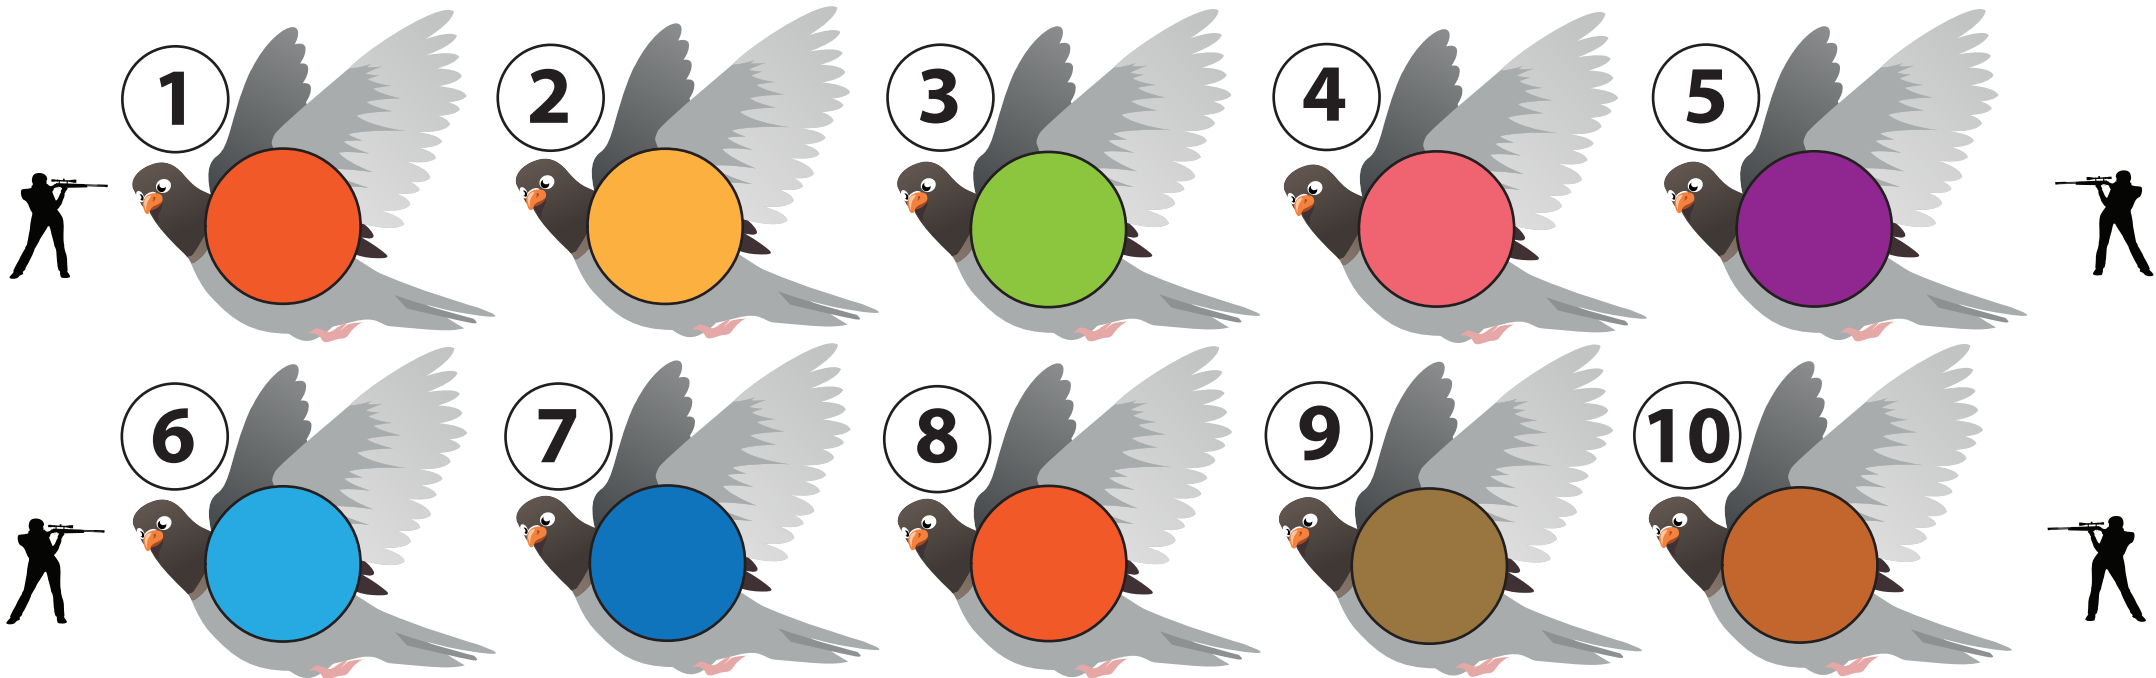

PP40 võistluste: 10+10 tuvi tabamisalaga 20mm ja 15mm

X X x x

L1

L1

PP40 võistluste: 10+10 tuvi tabamisalaga 20mm ja 15mm

X X x x

L2

L2