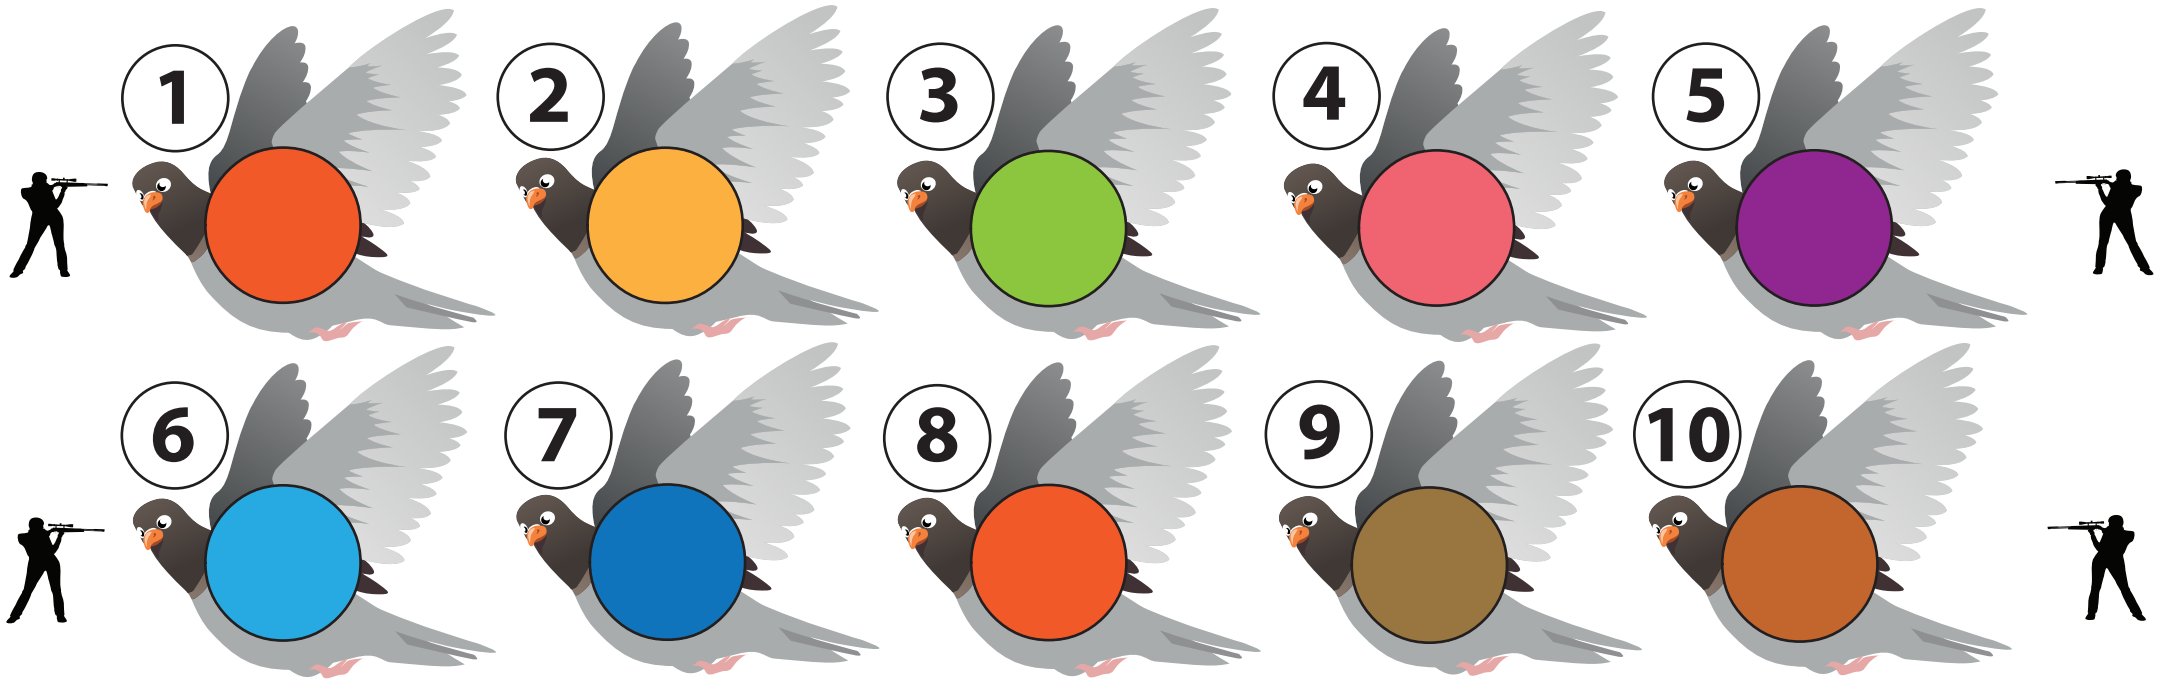

PP40 võistluste: 10+10 tuvi tabamisalaga 20mm ja 15mm

X X x x

L1

L1

PP40 võistluste: 10+10 tuvi tabamisalaga 20mm ja 15mm

X X x x

L2

L2