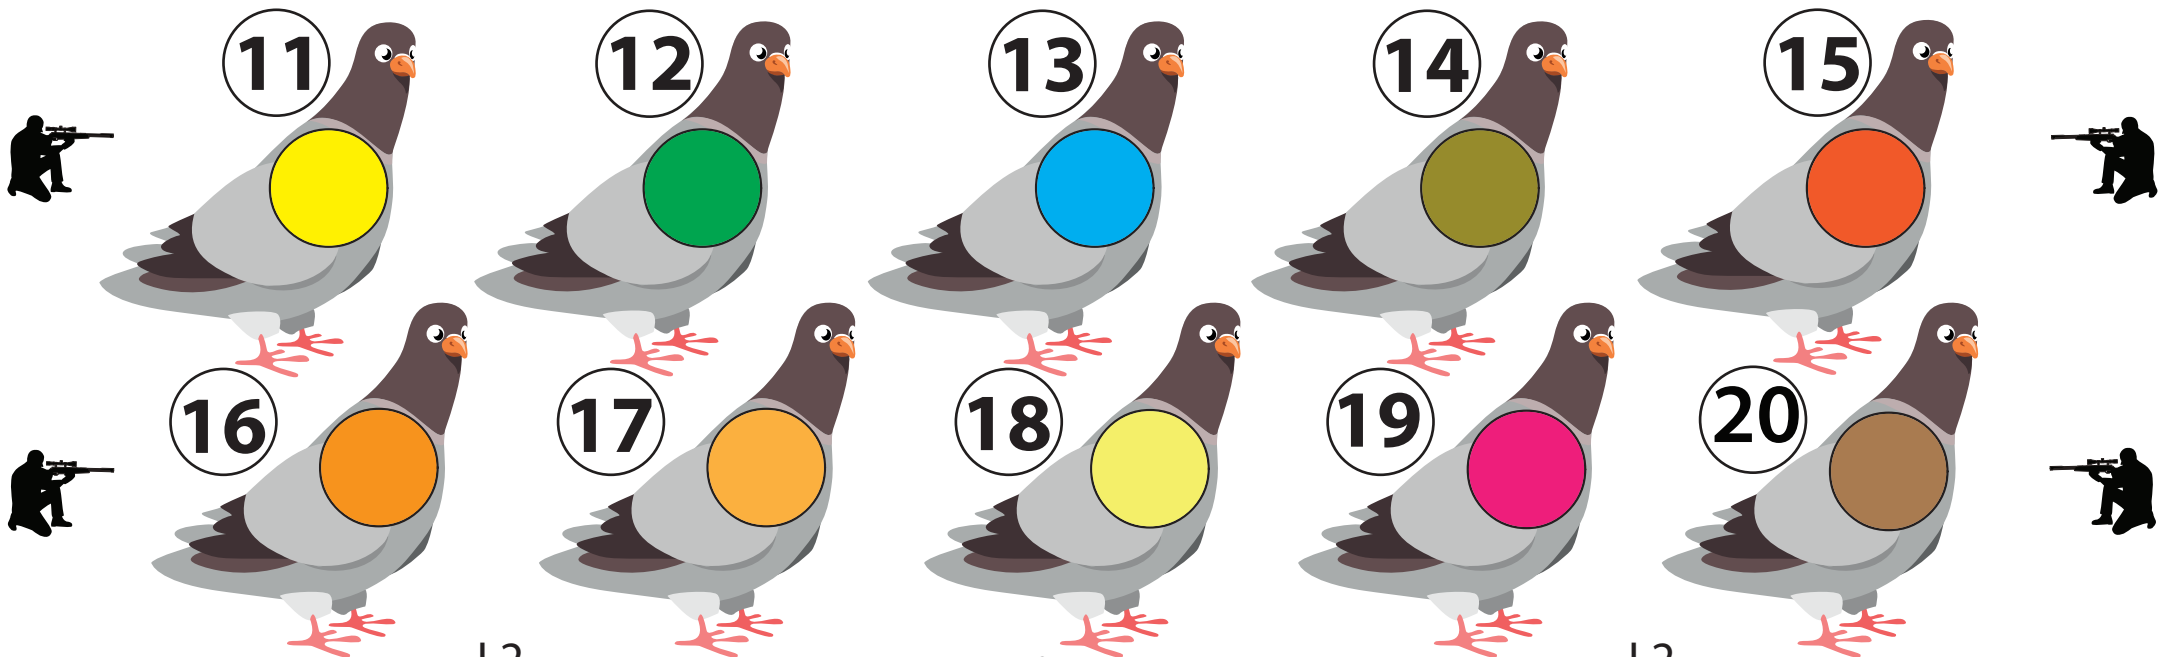

PP40 võistluste: 10+10 tuvi tabamisalaga 20mm ja 15mm

X X x x

L1

L1

PP40 võistluste: 10+10 tuvi tabamisalaga 20mm ja 15mm

X X x x

L2

L2