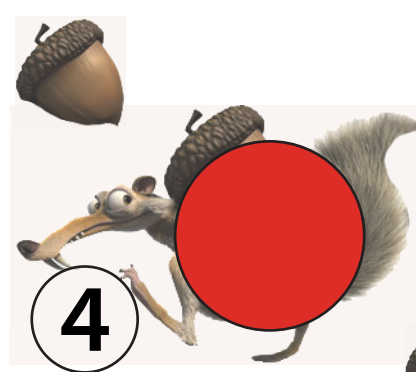

PP40 võistluste märkleht: 20 x Ice Age Scrat tabamisalaga 25 mm

X X X X

X X X X

X X X X